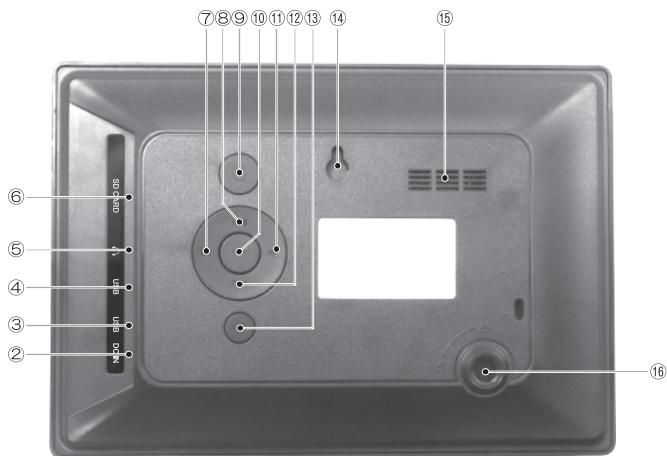

目次

はじめにお読みください	2
目次	3
製品仕様	4
各部の名称と主な機能	5~7
スタンド接続方法	8
記録メディアの接続方法	9
ホーム画面	10
リモコン操作	11
設定メニュー	12~13
トラブルシューティング	14
保証書	15

製品仕様

型番	IPT-DF70Sシリーズ	
液晶サイズ	7型	
画面表示サイズ	154mm×87mm	
再生対応フォーマット	再生フォーマット	H.264(MPEG-4 AVC)、MPEG4 ASP、MPEG1
	動画拡張子	AVI、MOV、MP4、MPG
	音声形式	MP3、WMA
	画像形式	JPEG
接続端子	音声	3.5mmステレオミニ端子
	記録メディア用	USB2.0端子、SDカードスロット
	パソコン接続用	USB mini B端子
USB接続可能記録メディア	USBフラッシュメモリ	
対応SDカード	SDHC/SDXC(4GB~128GBまで)	
対応フォーマット形式	FAT32、exFAT	
電源	ACアダプタ	
サイズ	幅204mm×高143mm×奥25mm（スタンド部除く）	
重量	260g（本体のみ）	
梱包内容	製品本体、リモコン、ACアダプタ、マニュアル	
保証期間	ご購入から6ヵ月	

※本製品はUSB2.0 mini Bケーブルを使用してパソコンと接続することができますが、パソコン接続用のUSB2.0 mini Bケーブルは付属しません。

各部の名称と主な機能

●本体正面

●本体背面

- ①リモコン受光部
リモコンからの信号を受け付けます。
障害物などで塞ぐとリモコンの動作を受け付けなかったり、リモコンでの操作距離が短くなったりする場合があります。
- ②電源コネクタ
付属の専用 AC アダプタを接続してください。
- ③パソコン接続用 USB ポート
USB2.0 mini B ケーブルを使用し、パソコンに接続すると、本体に接続したSDカードのデータが読み書きできます。
※本製品に USB2.0 mini B ケーブルは付属しておりません。
- ④USB ポート
動画、写真、音楽を記録したハードディスクや USB フラッシュメモリを接続してください。
- ⑤3.5mm ステレオミニプラグ
イヤホン等を接続してください。
- ⑥SD カードスロット
動画、写真、音楽を記録した SD カードを接続してください。
- ⑦RIGHT ボタン
カーソルが右に移動します。
映像および音楽再生中に押すと音量が大きくなります。
- ⑧UP ボタン
カーソルが上に移動します。
映像および音楽再生中に押すと前のファイルを再生します。
- ⑨電源ボタン
電源の ON/OFF が行えます。
- ⑩ENTER ボタン
決定します。
動画、音楽、画像再生中に押すと再生・一時停止を行えます。
- ⑪LEFT ボタン
カーソルが左に移動します。
映像および音楽再生中に押すと音量が小さくなります。
- ⑫DOWN ボタン
カーソルが下に移動します。
映像および音楽再生中に押すと前のファイルを再生します。
- ⑬MENU ボタン
再生の停止および前の画面に戻ります。
- ⑭壁掛け用穴
壁に本製品を設置する場合に使用してください。
- ⑮スピーカー
音声が出力されます。
- ⑯スタンド取り付け穴
付属のスタンドを取り付けてください。